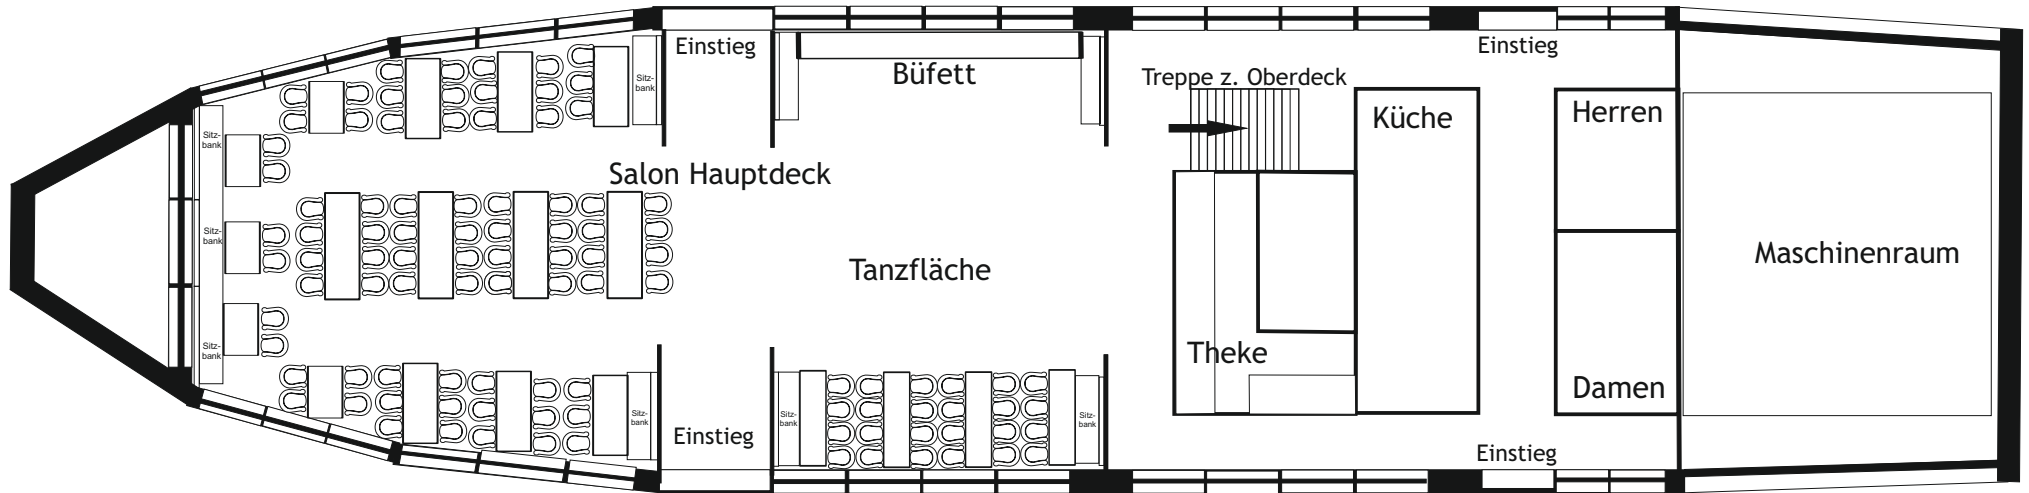

# FGS HANSEAT - Bestuhlungsplan Haupt- und Oberdeck

Hauptdeck: 120 Plätze\*    Oberdeck: 66 Plätze\*

\* Wie hier dargestellt

← VORNE

HINTEN →